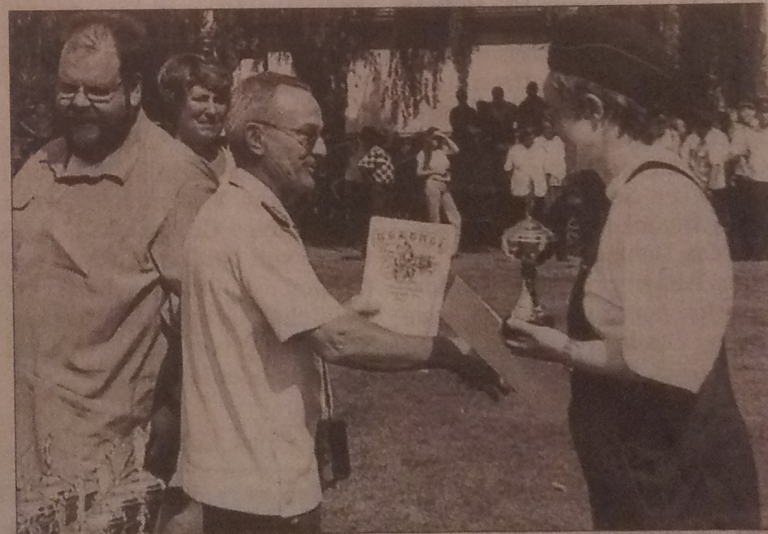

Ehrung der schnellsten Frauenmannschaft durch Gerhard Burgdorf.